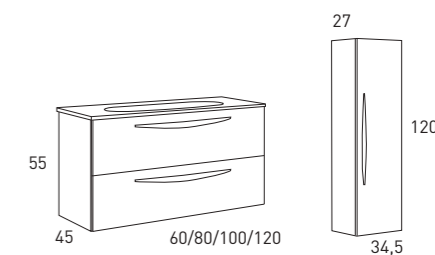

*La opción de 120cm siempre es con lavabo de doble seno.

*Columna reversible

MUEBLE + LAVABO ADA

352€

ARCO 80

Espejos / Apliques / Grifos: Página 39-41

Tirador nogal natural

Cajones soft close