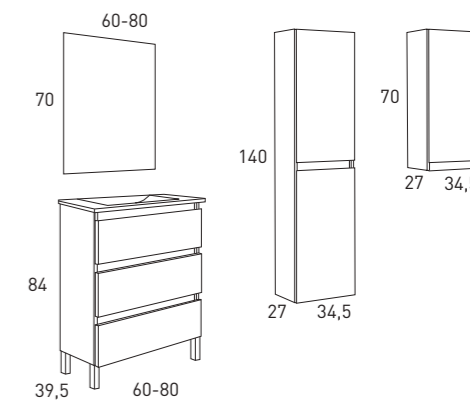

MUEBLE + LAVABO

326€

BOX 80