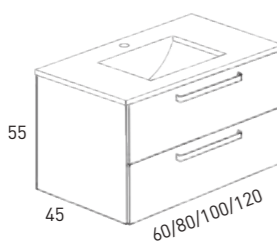

Acabado **MUEBLE + LAVABO**

Valenti

Crudo

Blanco Ada

Ceniza

256€

BONDI 60

		TIRADOR INOX				TIRADOR NEGRO MATE					
MB + LAV		60 cm	80 cm	100 cm	120 cm 2S	MB + LAV		60 cm	80 cm	100 cm	120 cm 2S
Valenti		9200	9204	9208	9212	Valenti		9216	9220	9224	9228
Crudo		9201	9205	9209	9213	Crudo		9217	9221	9225	9229
Blanco-Ada		9202	9206	9210	9214	Blanco-Ada		9218	9222	9226	9230
Ceniza		9203	9207	9211	9215	Ceniza		9219	9223	9227	9231
PVP		256	281	336	485	PVP		256	281	336	485

		TIRADOR INOX				TIRADOR NEGRO MATE				TIRADOR BLANCO MATE							
MB + LAV + ESP		60 cm	80 cm	100 cm	120 cm 2S	MB + LAV + ESP		60 cm	80 cm	100 cm	120 cm 2S	MB + LAV + ESP		60 cm	80 cm	100 cm	120 cm 2S
Valenti		9248	9252	9256	9260	Valenti		9264	9268	9272	9276	Valenti		9280	9284	9288	9292
Crudo		9249	9253	9257	9261	Crudo		9265	9269	9273	9277	Crudo		9281	9285	9289	9293
Blanco-Ada		9250	9254	9258	9262	Blanco-Ada		9266	9270	9274	9278	Blanco-Ada		9282	9286	9290	9294
Ceniza		9251	9255	9259	9263	Ceniza		9267	9271	9275	9279	Ceniza		9283	9287	9291	9295
PVP		283	314	373	529	PVP		283	314	373	529	PVP		283	314	373	529

*Espejo SEVILLA / Lavabo FLAT.

*La opción de 120cm siempre es con lavabo de doble seno.

Espejos / Apliques / Grifos: Página 39-41

		TIRADOR BLANCO MATE			
MB + LAV		60 cm	80 cm	100 cm	120 cm 2S
Valenti		9232	9236	9240	9244
Crudo		9233	9237	9241	9245
Blanco-Ada		9234	9238	9242	9246
Ceniza		9235	9239	9243	9247
PVP		256	281	336	485

		TIRADOR INOX				TIRADOR NEGRO MATE				TIRADOR BLANCO MATE							
MB + LAV + ESP		60 cm	80 cm	100 cm	120 cm 2S	MB + LAV + ESP		60 cm	80 cm	100 cm	120 cm 2S	MB + LAV + ESP		60 cm	80 cm	100 cm	120 cm 2S
Valenti		9054				Valenti		8825				Valenti		9047			
Crudo		9052				Crudo		8823				Crudo		9045			
Blanco-Ada		9048				Blanco-Ada		8819				Blanco-Ada		9041			
Ceniza		9049				Ceniza		8820				Ceniza		9042			
PVP		151				PVP		151				PVP		151			

*La opción de 120cm siempre es con lavabo de doble seno.

*Espejo SEVILLA / Lavabo FLAT.

MUEBLE + LAVABO

281€

BONDI 80