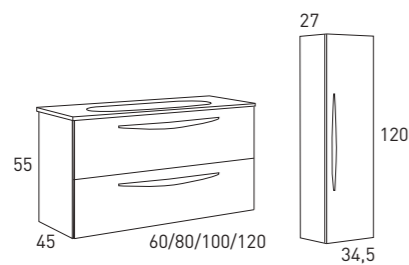

MUEBLE + LAVABO FLAT

411€

ARCO 100

Blanco Ada

Ceniza

Musgo

Avio

MUEBLE + LAV FLAT	60 cm	80 cm	100 cm	120 cm 2S
Blanco Ada	6196	6204	6212	8157
Ceniza	6197	6205	6213	8158
Musgo	8150	8152	8154	8156
Avio	6594	6595	6596	8159
PVP	324	345	411	564

MUEBLE + LAV ADA	60 cm	80 cm	100 cm	120 cm 2S
Blanco Ada	6828	6831	6834	8161
Ceniza	6829	6832	6835	8162
Musgo	8151	8153	8155	8160
Avio	6597	6598	6599	8163
PVP	329	352	420	575

Espejos / Apliques / Grifos: Página 39-41

COLUMNA ARCO IZQ/DER	Ref
Blanco Ada	6119
Ceniza	6122
Musgo	6123
Avio	6120
PVP	188

*La opción de 120cm siempre es con lavabo de doble seno.

*Columna reversible