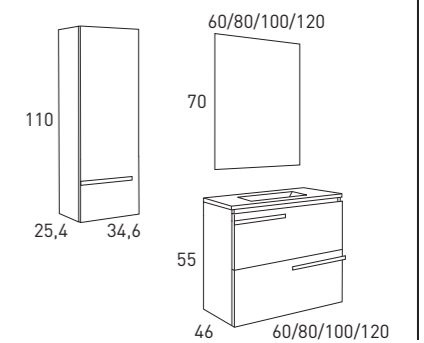

MUEBLE + LAVABO

304€

SCALA 80

*Espejo SEVILLA / Lavabo FLAT.

*La opción de 120cm siempre es con lavabo de doble seno.

	COLUMNA 1P IZD.	COLUMNA 1P DER.
B-Soul	3906	3912
Abedul	3904	3910
Crudo	3905	3911
Quarzo	3908	3914
PVP	144	144