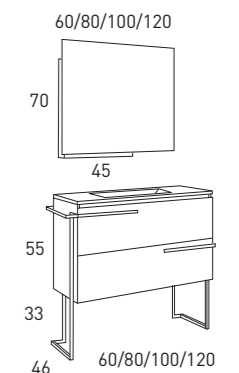

MUEBLE + LAVABO + EST.

*Espejo ELDA / Lavabo FLAT.

*La opción de 120cm siempre es con lavabo de doble seno.

	COLUMNA 1P IZD.	COLUMNA 1P DER.
B-Soul	3906	3912
Abedul	3904	3910
Crudo	3905	3911
Quarzo	3908	3914
PVP	144	144

574€

SCALA 120