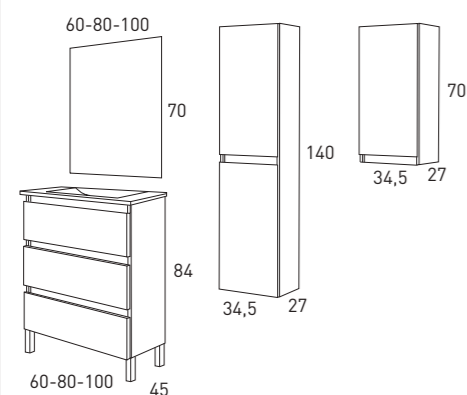

Crudo

Valenti

MUEBLE + LAVABO

326€

BOX 80

MUEBLE + LAVABO	60 cm	80 cm	100 cm
Gris Brillo	3328	3332	3336
Nieve Brillo	3327	3331	3335
Abedul	4921	4925	4929
Crudo	4920	4924	4928
Valenti	9325	9326	9327
PVP	289	326	386