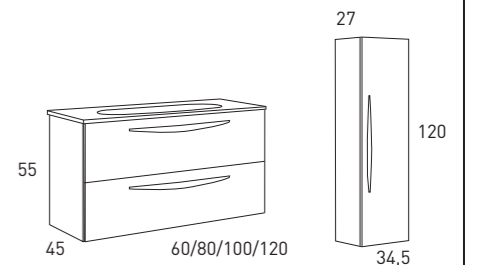

MUEBLE + LAVABO FLAT

411€

ARCO 100

Tirador nogal natural

Cajones soft close

Extraction total

Lacado Mate

Cajón Textil