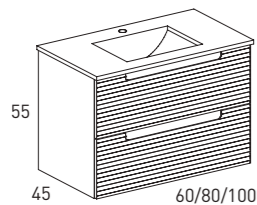

MUEBLE + LAVABO FLAT

416€

KYOTO 100

- Blanco Ada
- Ceniza
- Navy
- Coral
- Cotton