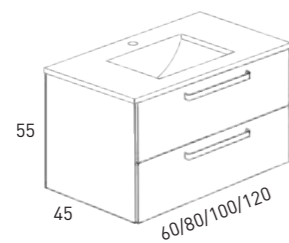

BONDI 100

Valenti

Crudo

Blanco Ada

Ceniza

MB + LAV	TIRADOR INOX			
	60 cm	80 cm	100 cm	120 cm 2S
Valenti	9200	9204	9208	9212
Crudo	9201	9205	9209	9213
Blanco-Ada	9202	9206	9210	9214
Ceniza	9203	9207	9211	9215
PVP	256	281	336	485

MB + LAV	TIRADOR NEGRO			
	60 cm	80 cm	100 cm	120 cm 2S
Valenti	9216	9220	9224	9228
Crudo	9217	9221	9225	9229
Blanco-Ada	9218	9222	9226	9230
Ceniza	9219	9223	9227	9231
PVP	256	281	336	485

MB + LAV + ESP	TIRADOR INOX			
	60 cm	80 cm	100 cm	120 cm 2S
Valenti	9248	9252	9256	9260
Crudo	9249	9253	9257	9261
Blanco-Ada	9250	9254	9258	9262
Ceniza	9251	9255	9259	9263
PVP	283	314	373	529

MB + LAV + ESP	TIRADOR NEGRO			
	60 cm	80 cm	100 cm	120 cm 2S
Valenti	9264	9268	9272	9276
Crudo	9265	9269	9273	9277
Blanco-Ada	9266	9270	9274	9278
Ceniza	9267	9271	9275	9279
PVP	283	314	373	529

*Espejo SEVILLA / Lavabo FLAT.

*La opción de 120cm siempre es con lavabo de doble seno.

MB + LAV	TIRADOR BLANCO			
	60 cm	80 cm	100 cm	120 cm 2S
Valenti	9232	9236	9240	9244
Crudo	9233	9237	9241	9245
Blanco-Ada	9234	9238	9242	9246
Ceniza	9235	9239	9243	9247
PVP	256	281	336	485

MB + LAV + ESP	TIRADOR BLANCO			
	60 cm	80 cm	100 cm	120 cm 2S
Valenti	9280	9284	9288	9292
Crudo	9281	9285	9289	9293
Blanco-Ada	9282	9286	9290	9294
Ceniza	9283	9287	9291	9295
PVP	283	314	373	529

*Espejo SEVILLA / Lavabo FLAT.

*La opción de 120cm siempre es con lavabo de doble seno.

MUEBLE + LAVABO

336€

BONDI 100

TIRADOR INOX	COLUMNA REVERSIBLE	
	Valenti	PVP
Valenti	9054	151
Crudo	9052	151
Blanco-Ada	9048	151
Ceniza	9049	151

TIRADOR NEGRO MATE	COLUMNA REVERSIBLE	
	Valenti	PVP
Valenti	8825	151
Crudo	8823	151
Blanco-Ada	8819	151
Ceniza	8820	151

TIRADOR BLANCO MATE	COLUMNA REVERSIBLE	
	Valenti	PVP
Valenti	9047	151
Crudo	9045	151
Blanco-Ada	9041	151
Ceniza	9042	151

Acabado laminado

Cajones soft close

Extracción Parcial

Lacado Mate

Cajón Textil