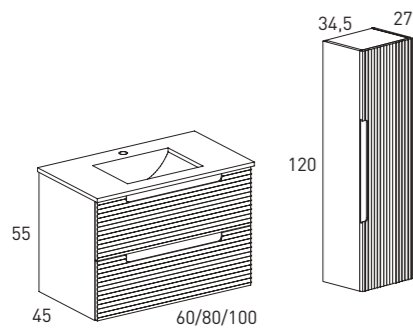

Cotton

Cajones soft close

Extracción total

Lacado Mate

Cajón Textil

MUEBLE + LAVABO FLAT	60 cm	80 cm	100 cm	120cm 2s
Blanco-Ada	8179	8184	8189	9349
Ceniza	8180	8185	8190	9350
Navy	8181	8186	8191	9351
Coral	8182	8187	8192	9352
Cotton	8183	8188	8193	9353
PVP	308	342	416	692