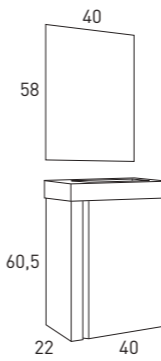

Acabado **MUEBLE + LAVABO + ESPEJO**

189€

LAGOS 40

- Niagara
- Blanco Ada
- Crudo
- Musgo
- Avio
- Ceniza

MUEBLE + LAVABO + ESPEJO	40 cm
Niagara tirador negro	8104
Blanco-Ada	8105
Crudo tirador negro	8117
Musgo	8118
Avio	8119
Ceniza	8106
PVP	189

Espejos / Apliques / Grifos: Página 39-41

- Reversible
- Lavabo Acrílico
- Acabado Laminado
- Lacado Mate
- Puerta soft close