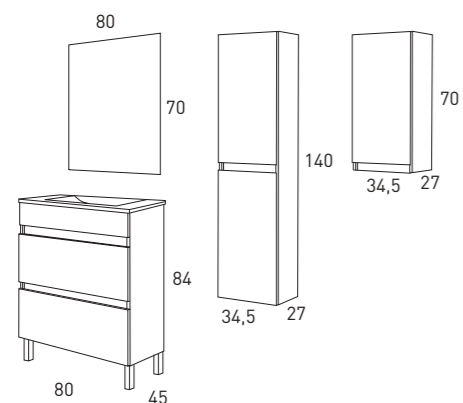

MUEBLE + LAVABO AL SUELO

288€

BOX 80

Crudo

Valenti

Nieve Brillo