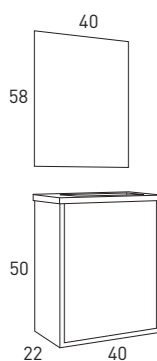

*Espejo ALBA / Lavabo FLAT.

*El lavabo incluido en la oferta es de 120cm 2 senos.

Soluciones para espacios reducidos

Soluciones para espacios reducidos

Acabado **MUEBLE + LAVABO + ESPEJO**

154€

LOFT 40

-  Niagara
-  Blanco Ada
-  Ceniza