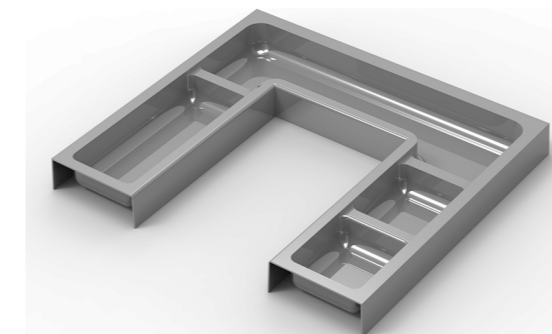

ORGANIZADOR	Ref.
PVP	15

*Compatible con: Arco, Box, Granada, Kyoto, Bondi, Scala y Vision