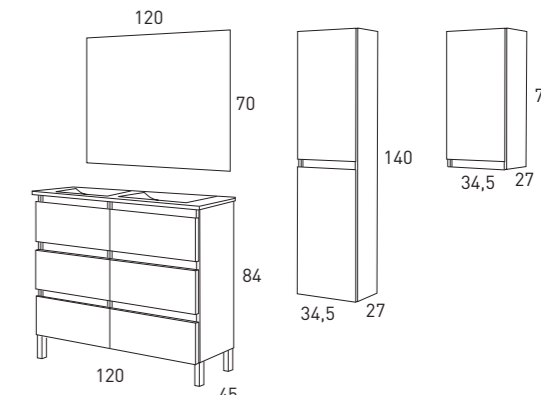

Acabado

Gris Brillo

Nieve Brillo

Abedul

Crudo

Valenti

MUEBLE + LAVABO

326€

BOX 80

MUEBLE + LAVABO	60 cm	80 cm	100 cm
Gris Brillo	3328	3332	3336
Nieve Brillo	3327	3331	3335
Abedul	4921	4925	4929
Crudo	4920	4924	4928
Valenti	9325	9326	9327
PVP	289	326	386

MUEBLE + LAVABO + ESPEJO	60 cm	80 cm	100 cm
Gris Brillo	2896	2899	2902
Nieve Brillo	2895	2898	2901
Abedul	4919	4923	4927
Crudo	4918	4922	4926
Valenti	9329	9330	9331
PVP	317	360	424

*Espejo SEVILLA / Lavabo FLAT.

	COLUMNA	COLGAR
Gris Brillo	2325	2330
Nieve Brillo	2323	2328
Abedul	4488	4492
Crudo	4487	4491
Valenti	8374	8375
PVP	164	106

*Columna / colgar apertura derecha.

Espejos / Apliques / Grifos: Página 39-41

MUEBLE + LAVABO	120 cm 2S
Gris Brillo	3360
Nieve Brillo	3359
Abedul	4941
Crudo	4940
Valenti	9328
PVP	653

MUEBLE + LAVABO + ESPEJO	120 cm 2S
Gris Brillo	3356
Nieve Brillo	3355
Abedul	4939
Crudo	4938
Valenti	9332
PVP	697

	COLUMNA	COLGAR
Gris Brillo	2325	2330
Nieve Brillo	2323	2328
Abedul	4488	4492
Crudo	4487	4491
Valenti	8374	8375
PVP	164	106

*Columna / colgar apertura derecha.

*Espejo SEVILLA / Lavabo FLAT.

*La opción de 120cm siempre es con lavabo de doble seno.

Acabado Laminado

Alto Brillo

Extracción Parcial

Cajones soft close

Cajón Textil

MUEBLE + LAVABO

653€

BOX 120

45