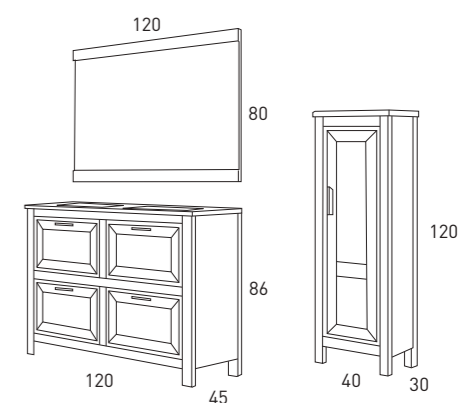

Trento

Nuestra colección en madera natural

Acabado MUEBLE + LAVABO

444€

TRENTO 80

MUEBLE + LAVABO	60 cm	80 cm	100 cm		COL. DER.	COL. IZQ.
Nieve	3501	3505	3509	Nieve	2624	2629
Nogal	3502	3506	3510	Nogal	2627	2632
Cobalto	9341	9342	9343	Cobalto	2628	2633
PVP	403	444	528	PVP	316	316

MUEBLE + LAVABO + ESPEJO	60 cm	80 cm	100 cm
Nieve	3499	3503	3507
Nogal	3500	3504	3508
Cobalto	9345	9346	9347
PVP	445	496	586

*Espejo ALBA / Lavabo FLAT.

Espejos / Apliques / Grifos: Página 39-41

MUEBLE + LAVABO

776€

TRENTO 120

MUEBLE + LAVABO	120 cm 2S		COL. DER.	COL. IZQ.
Nieve	3513	Nieve	2624	2629
Nogal	3514	Nogal	2627	2632
Cobalto	9344	Cobalto	2628	2633
PVP	776	PVP	316	316

MUEBLE + LAVABO + ESPEJO	120 cm 2S
Nieve	3511
Nogal	3512
Cobalto	9348
PVP	835

*Espejo ALBA / Lavabo FLAT.

*El lavabo incluido en la oferta es de 120cm 2 senos.