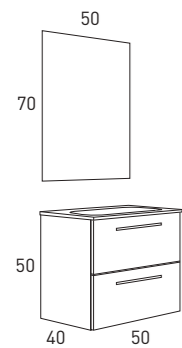

NOA 50 2C

EXPRESS

MUEBLE + LAVABO + ESPEJO	50 cm
Gris Oscuro Brillo	6872
Nieve Brillo	6873
Crudo	6874
PVP	239

MUEBLE + LAVABO + ESPEJO

192€