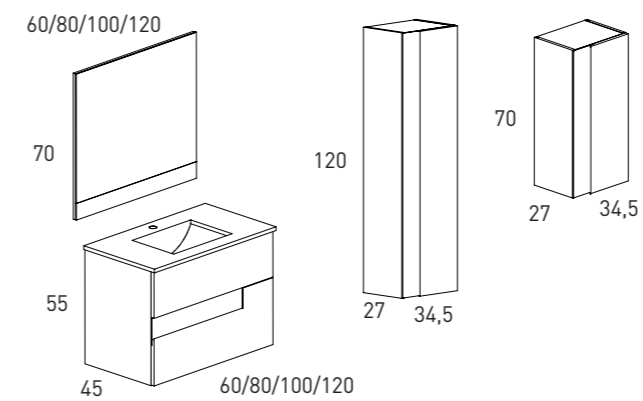

MB + LV	60 cm	80 cm	100 cm	120 cm 25	MB + LV + ESP	60 cm	80 cm	100 cm	120 cm 25
Abedul / Tórtora	3847	3848	3849	3850	Abedul / Tórtora	3843	3844	3845	3846
Crudo / Gris	3831	3832	3833	3834	Crudo / Gris	3827	3828	3829	3830
Nieve Brillo / Blanco	3839	3840	3841	3842	Nieve Brillo / Blanco	3835	3836	3837	3838
Gris brillo / Blanco	3855	3856	3857	3858	Gris brillo / Blanco	3851	3852	3853	3854
PVP	295	325	390	532	PVP	345	387	463	615

	COLUMNA	COLGAR
Abedul / Tórtora	3122	3129
Crudo / Gris	3123	3130
Nieve Brillo / Blanco	3119	3126
Gris brillo / Blanco	3125	3132
PVP	168	127

*Espejo VISION / Lavabo FLAT.
*La opción de 120cm siempre es con lavabo de doble seno.
*Columna y colgar reversibles.

Espejos / Apliques / Grifos: Página 39-41