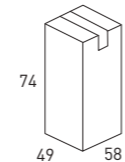

*Pack Mueble, Lavabo y Espejo en un solo embalaje