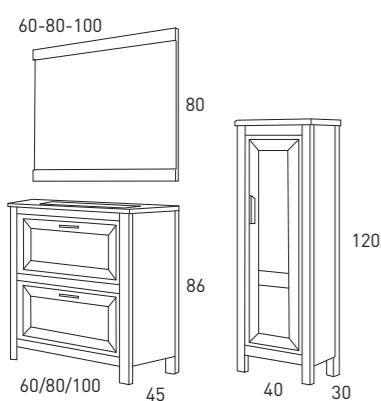

Trento

Nuestra colección en madera natural

Acabado MUEBLE + LAVABO

444€

TRENTO 80

MUEBLE + LAVABO	60 cm	80 cm	100 cm		COL. DER.	COL. IZQ.
Nieve	3501	3505	3509	Nieve	2624	2629
Nogal	3502	3506	3510	Nogal	2627	2632
Cobalto	9341	9342	9343	Cobalto	2628	2633
PVP	403	444	528	PVP	316	316

MUEBLE + LAVABO + ESPEJO	60 cm	80 cm	100 cm
Nieve	3499	3503	3507
Nogal	3500	3504	3508
Cobalto	9345	9346	9347
PVP	445	496	586

*Espejo ALBA / Lavabo FLAT.

Espejos / Apliques / Grifos: Página 39-41

MUEBLE + LAVABO

776€

TRENTO 120

MUEBLE + LAVABO	120 cm 2S		COL. DER.	COL. IZQ.
Nieve	3513	Nieve	2624	2629
Nogal	3514	Nogal	2627	2632
Cobalto	9344	Cobalto	2628	2633
PVP	776	PVP	316	316

MUEBLE + LAVABO + ESPEJO	120 cm 2S
Nieve	3511
Nogal	3512
Cobalto	9348
PVP	835

*Espejo ALBA / Lavabo FLAT.

*El lavabo incluido en la oferta es de 120cm 2 senos.