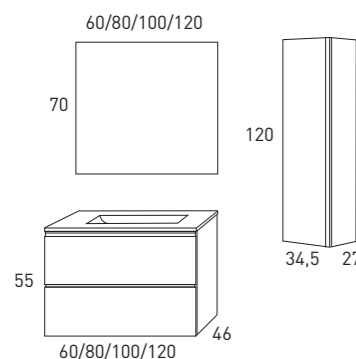

TIRADOR ALUMINIO BRILLO					TIRADOR NEGRO MATE				
MB + LAV	60 cm	80 cm	100 cm	120 cm 2S	MB + LAV	60 cm	80 cm	100 cm	120 cm 2S
Crudo	6685	6693	6701	8146	Crudo	6641	6647	6653	8130
Canela	6686	6694	6702	8147	Canela	6642	6186	6654	8131
Blanco-Ada	6687	6695	6703	8148	Blanco-Ada	6643	6185	6655	8132
Ceniza	6688	6696	6704	8149	Gris Ceniza	6644	6648	6656	8133
PVP	247	274	341	460	PVP	247	274	341	460