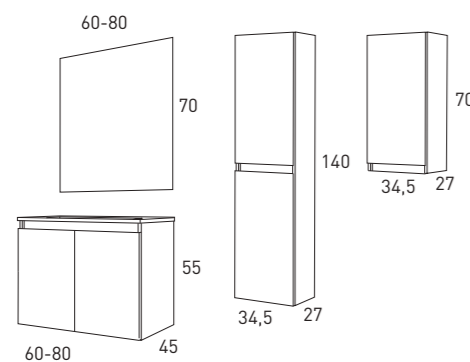

MUEBLE + LAVABO	60 cm	80 cm
Gris Brillo	3364	3368
Nieve Brillo	3363	3367
Abedul	4945	4949
Crudo	4944	4948
Valenti	9307	9308
PVP	184	194

MUEBLE + LAVABO + ESPEJO	60 cm	80 cm
Gris Brillo	2951	2956
Nieve Brillo	2950	2955
Abedul	4943	4947
Crudo	4942	4946
Valenti	9309	9310
PVP	209	220