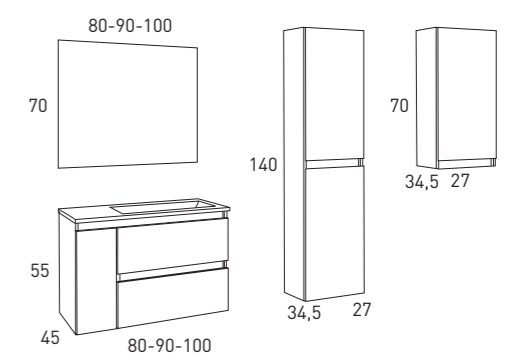

MUEBLE + LAVABO

308€

BOX 80

Acabado

Gris Brillo

Nieve Brillo

Abedul

Crudo

Valenti