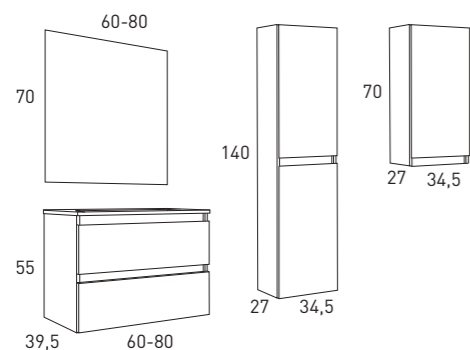

Acabado **MUEBLE + LAVABO**

258€

BOX 80