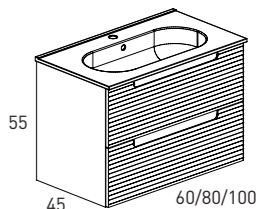

*La opción de 120cm siempre es con lavabo de doble seno.

COLUMNA	
Blanco-Ada	8209
Ceniza	8210
Navy	8211
Coral	8212
Cotton	8213
PVP	196

*Columna reversible.

MUEBLE + LAVABO ADA

351€

KYOTO 80

Acabado

MUEBLE + LAVABO FLAT