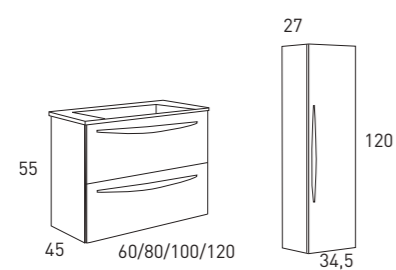

MUEBLE + LAVABO ADA

329€

ARCO 60

Blanco Ada

Ceniza

Musgo

Avio

MUEBLE + LAV FLAT	60 cm	80 cm	100 cm	120 cm	25
Blanco Ada	6196	6204	6212	8157	
Ceniza	6197	6205	6213	8158	
Musgo	8150	8152	8154	8156	
Avio	6594	6595	6596	8159	
PVP	324	345	411	564	

MUEBLE + LAV ADA	60 cm	80 cm	100 cm	120 cm	25
Blanco Ada	6828	6831	6834	8161	
Ceniza	6829	6832	6835	8162	
Musgo	8151	8153	8155	8160	
Avio	6597	6598	6599	8163	
PVP	329	352	420	575	

COLUMNA ARCO IZQ/DER	Ref
Blanco Ada	6119
Ceniza	6122
Musgo	6123
Avio	6120
PVP	188

*La opción de 120cm siempre es con lavabo de doble seno.

*Columna reversible