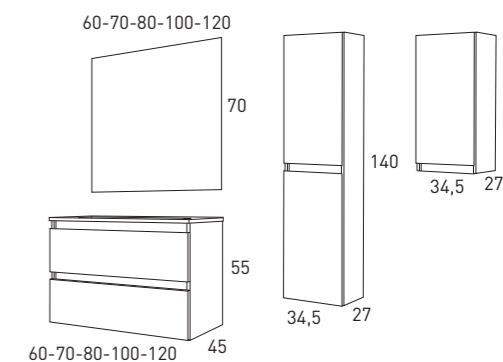

*Columna / colgar apertura derecha.

*La opción de 120cm siempre es con lavabo de doble seno.

MUEBLE + LAVABO

258€

BOX 80

Acabado

MUEBLE + LAVABO AL SUELO

288€