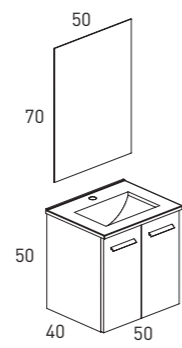

NOA 50 2P

EXPRESS

MUEBLE 2P + LAVABO + ESPEJO	50 cm
Gris Oscuro Brillo	8269
Nieve Brillo	8268
Crudo	8267
PVP	192

Acabado

Gris Oscuro Brillo

Nieve Brillo

Crudo

*Pack Mueble, Lavabo y Espejo en un solo embalaje