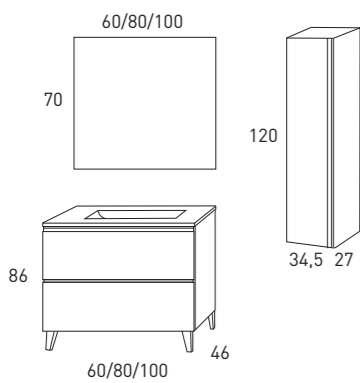

*Espejo SEVILLA / Lavabo FLAT.

Espejos / Apliques / Grifos: Página 39-41

Acabado MUEBLE + LAVABO

291€

GRANADA 80

TIRADOR ALUMINIO BRILLO

MB + LAV	60 cm	80 cm	100 cm
Crudo	6757	6765	6773
Canela	6758	6766	6774
Blanco-Ada	6759	6767	6775
Ceniza	6760	6768	6776
PVP	264	291	362