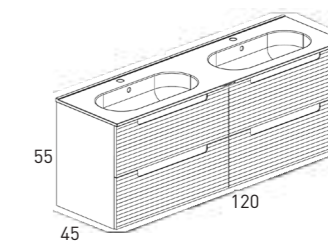

*La opción de 120cm siempre es con lavabo de doble seno.

COLUMNA	
Blanco-Ada	8209
Ceniza	8210
Navy	8211
Coral	8212
Cotton	8213
PVP	196

*Columna reversible.

MUEBLE + LAVABO ADA

705€

KYOTO 120

Novedad

Novedad