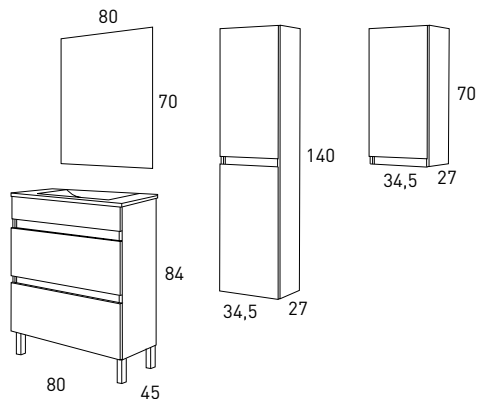

Acabado Laminado

Alto Brillo

Extracción Parcial

Cajones soft close

Cajón Textil