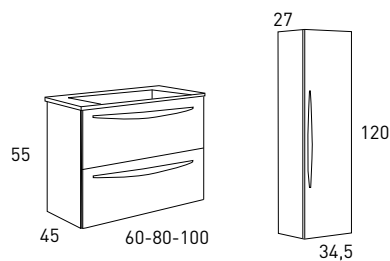

PROMOBATH N° 7

MUEBLE + LAVABO FLAT **314€**

ARCO 60

Acabado:

Crudo

| Crudo | 60 cm | 80 cm | 100 cm |
|----------------------|------------|------------|------------|
| MUEBLE + LAVABO FLAT | 6199 | 6207 | 6215 |
| PVP | 314 | 335 | 399 |
| MUEBLE + LAVABO ADA | 6827 | 6830 | 6833 |
| PVP | 319 | 341 | 407 |