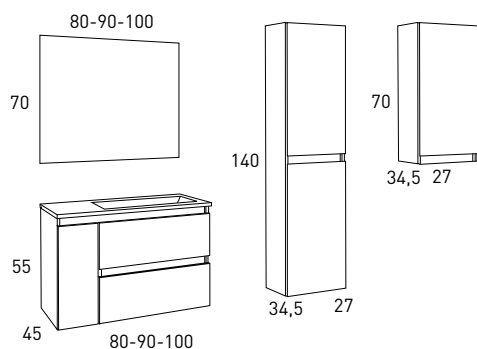

Cajones soft close

Cajón Textil

MUEBLE + LAVABO **299€**

BOX 80

Acabado:

Gris Brillo Nieve Brillo Abedul Crudo

EXPRESS

| MUEBLE + LAVABO | 80 cm Izq. | 80 cm Der. | 90 cm Izq. | 90 cm Der. | 100 cm Izq. | 100 cm Der. |
|-----------------|------------|------------|------------|------------|-------------|-------------|
| Gris Brillo | 6795 | 6799 | 3428 | 3420 | 6803 | 6807 |
| Nieve Brillo | 6796 | 6800 | 3427 | 3419 | 6804 | 6808 |
| Abedul | 6797 | 6801 | 4985 | 4981 | 6805 | 6809 |
| Crudo | 6798 | 6802 | 4984 | 4980 | 6806 | 6810 |
| PVP | 299 | 299 | 360 | 360 | 386 | 386 |