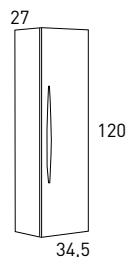

| Crudo | |
|------------|------------|
| COLUMNA | 6125 |
| PVP | 188 |

Cajones soft close

Extraction total

Acabado Laminado

Cajón Textil

MUEBLE + LAVABO ADA **341€**

ARCO 80

Acabado:

Avio

| Avio | 60 cm | 80 cm | 100 cm |
|----------------------|------------|------------|------------|
| MUEBLE + LAVABO FLAT | 6594 | 6595 | 6596 |
| PVP | 314 | 335 | 399 |
| MUEBLE + LAVABO ADA | 6597 | 6598 | 6599 |
| PVP | 319 | 341 | 407 |