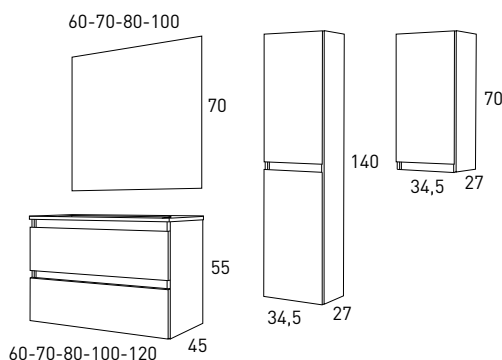

*Espejo Sevilla / Lavabo Flat

Acabado Laminado

Alto Brillo

Puertas soft close

MUEBLE + LAVABO **251€**

BOX 80

Acabado:

Gris Brillo Nieve Brillo Abedul Crudo