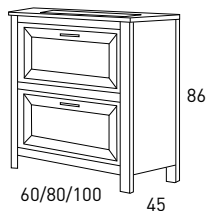

MUEBLE + LAVABO	60 cm	80 cm	100 cm
Nieve	3501	3505	3509
Nogal	3502	3506	3510
PVP	391	431	512

	COL. DER.	COL. IZQ.
Nieve	2624	2629
Nogal	2627	2632
PVP	307	307

MUEBLE + LAVABO + ESPEJO	60 cm	80 cm	100 cm
Nieve	3499	3503	3507
Nogal	3500	3504	3508
PVP	432	481	568

*Espejo ALBA / Lavabo FLAT