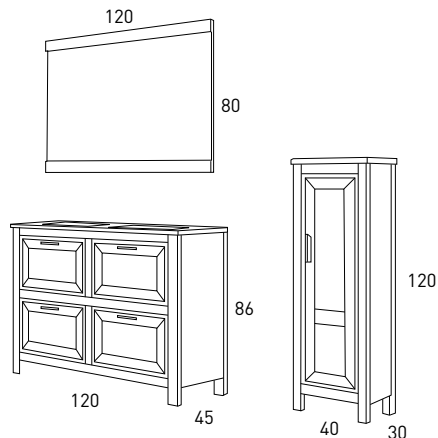

MUEBLE + LAVABO	120 cm	COL. DER.	COL. IZQ.
Nieve	3513	Nieve	2624 2629
Nogal	3514	Nogal	2627 2632
PVP	753	PVP	307 307
MUEBLE + LAVABO + ESPEJO	120 cm		
Nieve	3511		
Nogal	3512		
PVP	810		

*Espejo ALBA / Lavabo FLAT

*El lavabo incluido en la oferta es de 120cm 2 senos