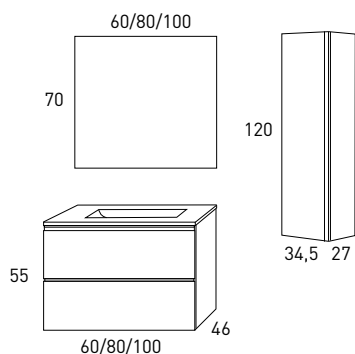

MUEBLE + LAVABO **263€**

GRANADA 80

SUSPENDIDO

EXPRESS

TIRADOR CROMO

MUEBLE + LAVABO	60 cm	80 cm	100 cm
Crudo	6685	6693	6701
Canela	6686	6694	6702
Blanco-Ada	6687	6695	6703
Gris Ceniza	6688	6696	6704
PVP	240	263	331

TIRADOR NEGRO MATE

MUEBLE + LAVABO	60 cm	80 cm	100 cm
Crudo	6641	6647	6653
Canela	6642	6186	6654
Blanco-Ada	6643	6184	6655
Gris Ceniza	6644	6648	6656
PVP	240	263	331

TIRADOR CROMO

MUEBLE + LAVABO + ESPEJO	60 cm	80 cm	100 cm
Crudo	6681	6689	6697
Canela	6682	6690	6698
Blanco-Ada	6683	6691	6699
Gris Ceniza	6684	6692	6700
PVP	272	295	372

TIRADOR NEGRO MATE

MUEBLE + LAVABO + ESPEJO	60 cm	80 cm	100 cm
Crudo	6637	6645	6649
Canela	6638	6187	6650
Blanco-Ada	6639	6184	6651
Gris Ceniza	6640	6646	6652
PVP	272	295	372

*Espejo SEVILLA / Lavabo FLAT