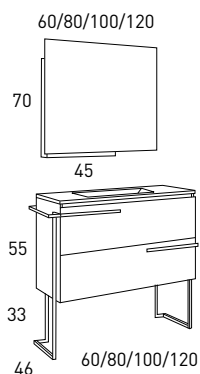

*Espejo ELDA / Lavabo FLAT

*La opción de 120cm siempre es con lavabo de doble seno.

	COLUMNA 1P IZDA	COLUMNA 1P DCHA
B-Soul	3906	3912
Abedul	3904	3910
Crudo	3905	3911
Quarzo	3908	3914
PVP	144	144