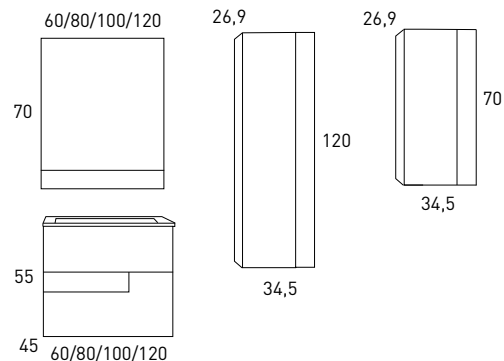

MUEBLE + LAVABO **315€**

VISION 80

	COLUMNA	COLGAR
Abedul / Tórtora	3122	3129
Crudo / Gris	3123	3130
Nieve Brillo / Blanco	3119	3126
Gris brillo / Blanco	3125	3132
PVP	168	127

*Espejo VISION / Lavabo FLAT

*La opción de 120cm siempre es con lavabo de doble seno