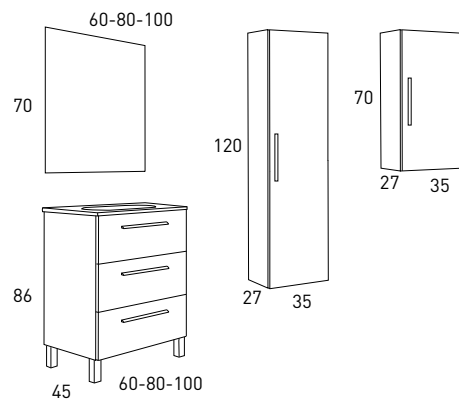

***Espejo SEVILLA / Lavabo FLAT**

***La opción de 120cm siempre es con lavabo de doble seno**

MUEBLE + LAVABO **306€**

NOA 60

Acabado:

Gris Brillo Nieve Brillo Abedul Crudo

EXPRESS

| MUEBLE + LAVABO | 60 cm | 80 cm | 100 cm |
|-----------------|------------|------------|------------|
| Gris Brillo | 5031 | 5039 | 5047 |
| Nieve Brillo | 5030 | 5038 | 5046 |
| Abedul | 5029 | 5037 | 5045 |
| Crudo | 5028 | 5036 | 5044 |
| PVP | 306 | 337 | 400 |