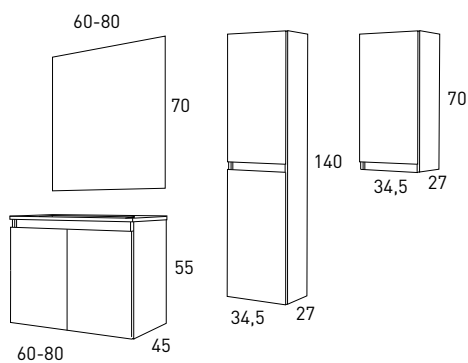

***Espejo VISION / Lavabo FLAT**

***La opción de 120cm siempre es con lavabo de doble seno**

MUEBLE + LAVABO **176€**

BOX 60

Acabado:

Gris Brillo Nieve Brillo Abedul Crudo

| MUEBLE + LAVABO | 60 cm | 80 cm |
|-----------------|------------|------------|
| Gris Brillo | 3364 | 3368 |
| Nieve Brillo | 3363 | 3367 |
| Abedul | 4945 | 4949 |
| Crudo | 4944 | 4948 |
| PVP | 176 | 187 |