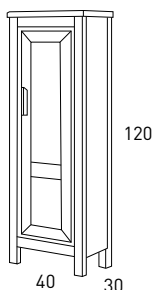

MUEBLE + LAVABO	60 cm	80 cm	100 cm
Nieve	3501	3505	3509
Nogal	3502	3506	3510
PVP	391	431	512

	COL. DER.	COL. IZQ.
Nieve	2624	2629
Nogal	2627	2632
PVP	307	307

MUEBLE + LAVABO + ESPEJO	60 cm	80 cm	100 cm
Nieve	3499	3503	3507
Nogal	3500	3504	3508
PVP	432	481	568

*Espejo ALBA / Lavabo FLAT