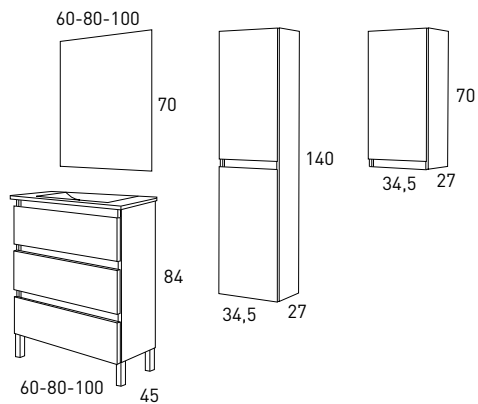

MUEBLE + LAVABO 308€

BOX 80

Acabado:

Gris Brillo Nieve Brillo Abedul Crudo