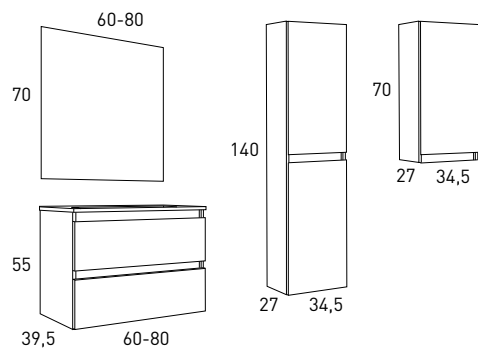

*Espejo SEVILLA / Lavabo FLAT

*La opción de 120cm siempre es con lavabo de doble seno

MUEBLE + LAVABO **251 €**

BOX 80

FONDO REDUCIDO

FONDO REDUCIDO

Acabado:

Gris Brillo Nieve Brillo Abedul Crudo