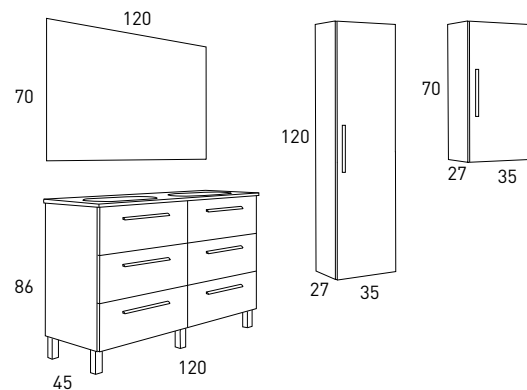

*Espejo SEVILLA / Lavabo FLAT

MUEBLE + LAVABO **617€**

NOA 120

Acabado:

Gris Brillo Nieve Brillo Abedul Crudo

| MUEBLE + LAVABO | 120 cm |
|-----------------|------------|
| Gris Brillo | 5055 |
| Nieve Brillo | 5054 |
| Abedul | 5053 |
| Crudo | 5052 |
| PVP | 617 |