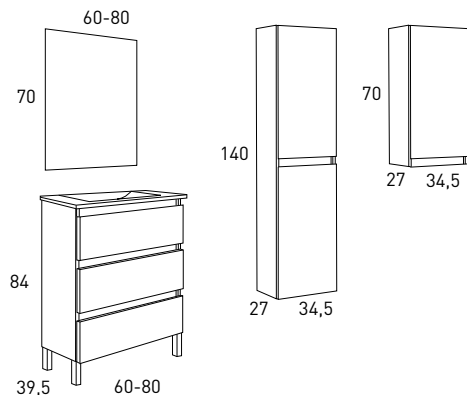

MUEBLE + LAVABO **308€**

BOX 80

FONDO REDUCIDO

FONDO REDUCIDO

Acabado:

Gris Brillo Nieve Brillo Abedul Crudo

| MUEBLE + LAVABO | 60 cm | 80 cm |
|-----------------|------------|------------|
| Gris Brillo | 3344 | 3352 |
| Nieve Brillo | 3343 | 3351 |
| Abedul | 4933 | 4937 |
| Crudo | 4932 | 4936 |
| PVP | 274 | 308 |