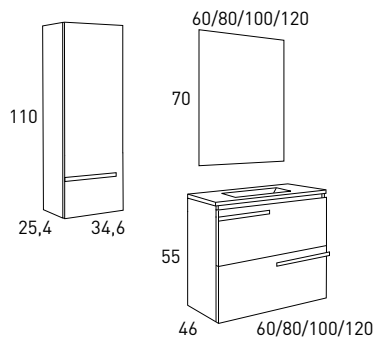

EXPRESS

Cajones soft close

Extraction total

Acabado Laminado

Organizador

Cajón Textil

MUEBLE + LAVABO **295€**

SCALA 80