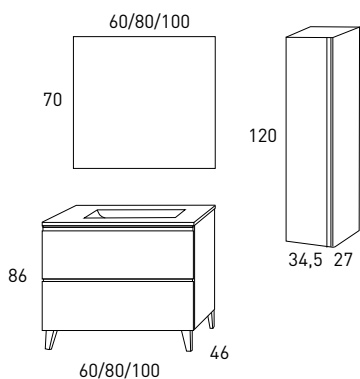

MUEBLE + LAVABO **279€**

GRANADA 80

AL SUELO

EXPRESS

TIRADOR CROMO

MUEBLE + LAVABO	60 cm	80 cm	100 cm
Crudo	6757	6765	6773
Canela	6758	6766	6774
Blanco-Ada	6759	6767	6775
Gris Ceniza	6760	6768	6776
PVP	253	279	351

TIRADOR NEGRO MATE

MUEBLE + LAVABO	60 cm	80 cm	100 cm
Crudo	6709	6717	6725
Canela	6710	6718	6726
Blanco-Ada	6711	6719	6727
Gris Ceniza	6712	6720	6728
PVP	253	279	351

MUEBLE + LAVABO + ESPEJO

MUEBLE + LAVABO + ESPEJO	60 cm	80 cm	100 cm
Crudo	6753	6761	6769
Canela	6754	6762	6770
Blanco-Ada	6755	6763	6771
Gris Ceniza	6756	6764	6772
PVP	286	311	393

MUEBLE + LAVABO + ESPEJO	60 cm	80 cm	100 cm
Crudo	6705	6713	6721
Canela	6706	6714	6722
Blanco-Ada	6707	6715	6723
Gris Ceniza	6708	6716	6724
PVP	286	311	393

*Espejo SEVILLA / Lavabo FLAT