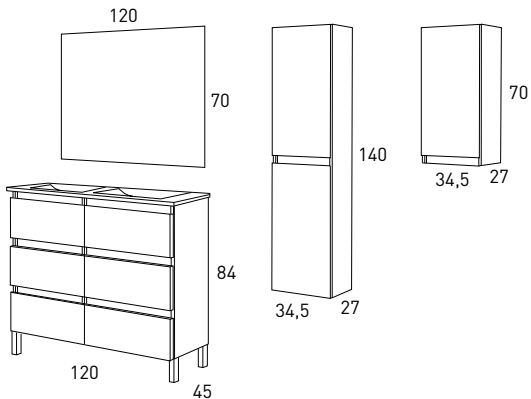

*Espejo SEVILLA / Lavabo FLAT

MUEBLE + LAVABO 622€

BOX 120

Acabado:

Gris Brillo Nieve Brillo Abedul Crudo

| MUEBLE + LAVABO | 120 cm |
|-----------------|------------|
| Gris Brillo | 3360 |
| Nieve Brillo | 3359 |
| Abedul | 4941 |
| Crudo | 4940 |
| PVP | 622 |